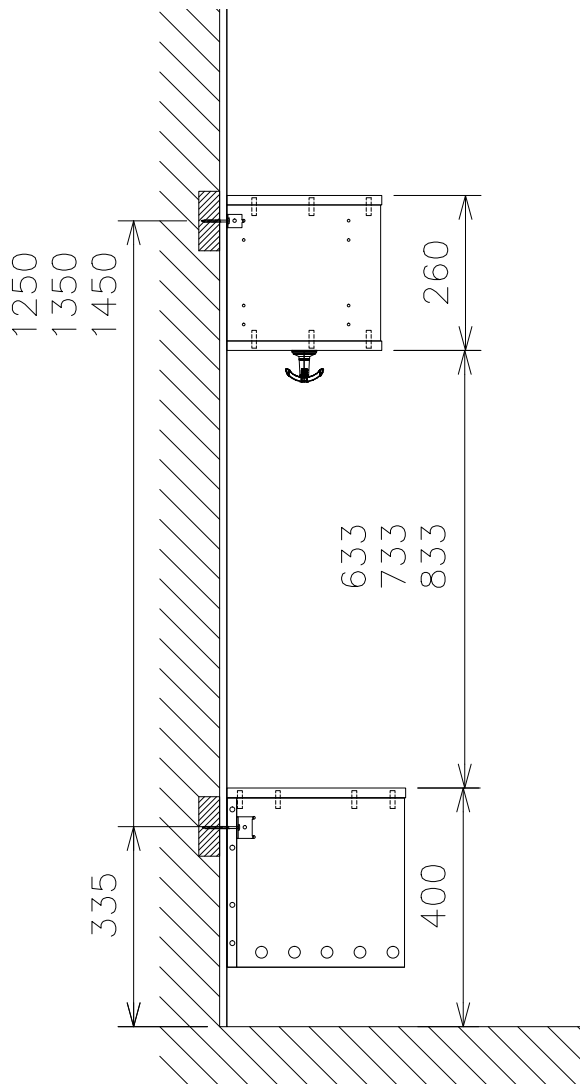

GRANDE.

SPIKERSLAGPLASSERING

for Grande Aksess garderobe

Spikerslag Grande Aksess garderobe

Sittebenk og hyller kan monteres i høyde etter eget ønske. Mål på tegning er kun anbefalt.

Hyllehøyde anbefaling

Barnehage:	1250 mm
1. – 4. klasse	1350 mm
5. – 7. klasse	1450 mm

Aksess med enkel hylle

Aksess med dobbel hylle